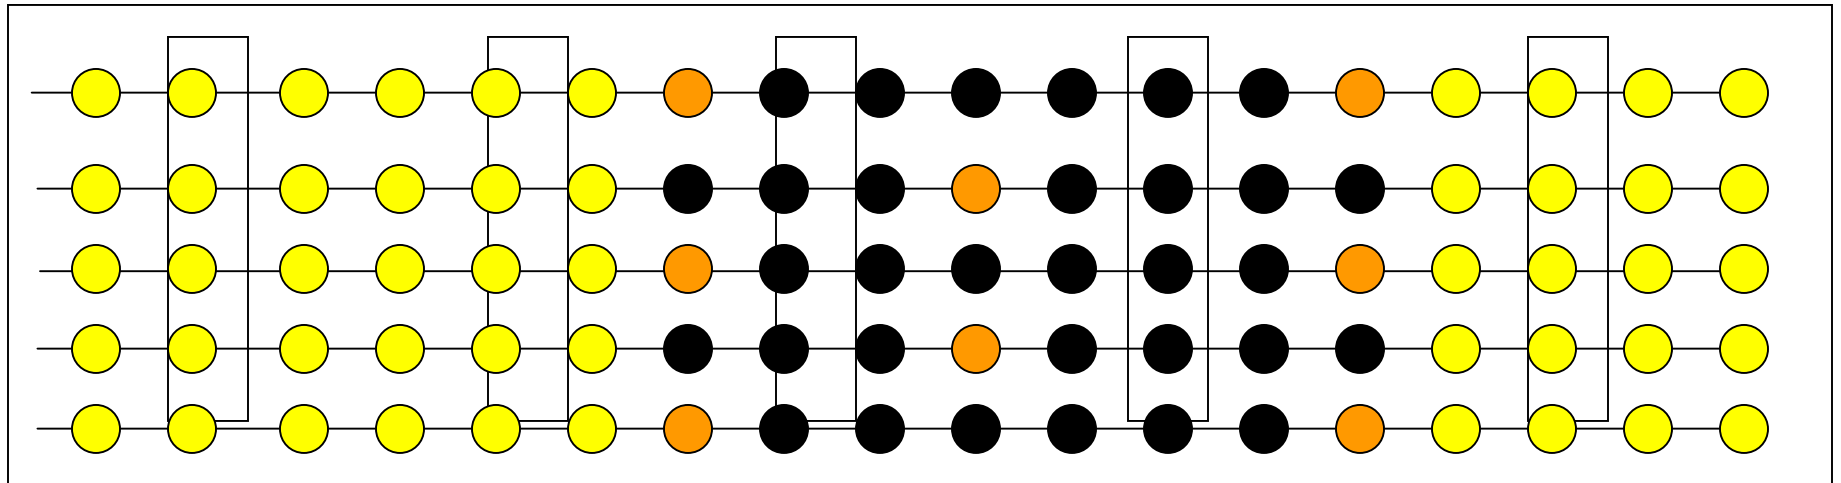

Control por Zonas : Ejemplo

Nave Industrial

5 Líneas de Producción
Orientadas de Norte a Sur
Con distintos horarios de trabajo

● 3 Turnos
● 2 Turnos

Control por Zonas : Ejemplo

Nave Industrial

Circuitos de Alumbrado

Cableados de Oriente a Poniente

5 Circuitos de 18 Luminarias = 90 Luminarias

Control por Zonas : Solución

Instalación de:

1 Controlador del Sistema

40 Actuadores Remotos

De 7:30 a 10:30 PM

Todas las Luminarias Encendidas

Control por Zonas : Solución

Turno de Noche,
de 10:30 PM a 6:30 AM

- Encendido
- Apagado
- Atenuación al 50%

El Cliente diseña su propia Solución

Control por Zonas : Solución

Inicio del Turno de Día

De 6:30 a 7:30 AM