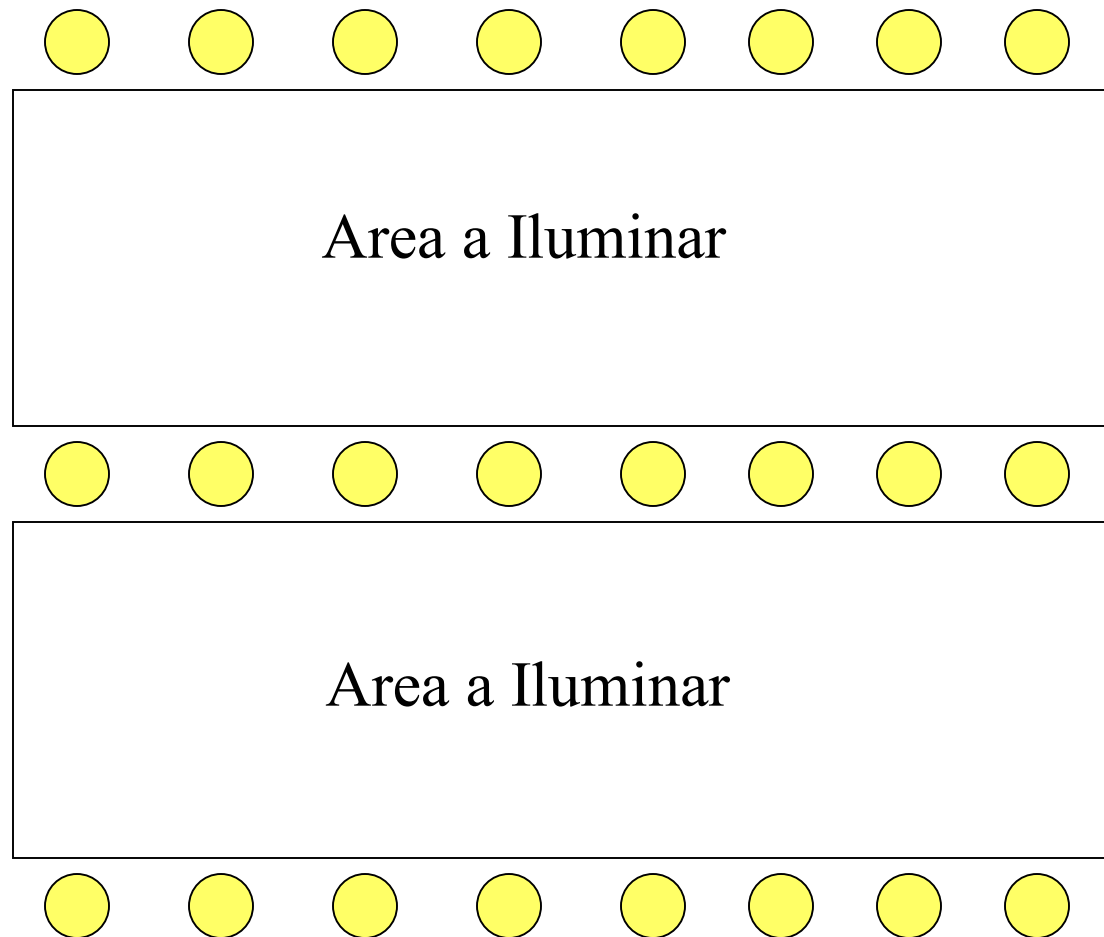

Estacionamiento o Espacio Deportivo : Solución

Instalar:

1 Controlador y
18 Actuadores
Remotos,
SIN RECABLEAR

Encendido de 24
Lámparas hasta las
11 PM