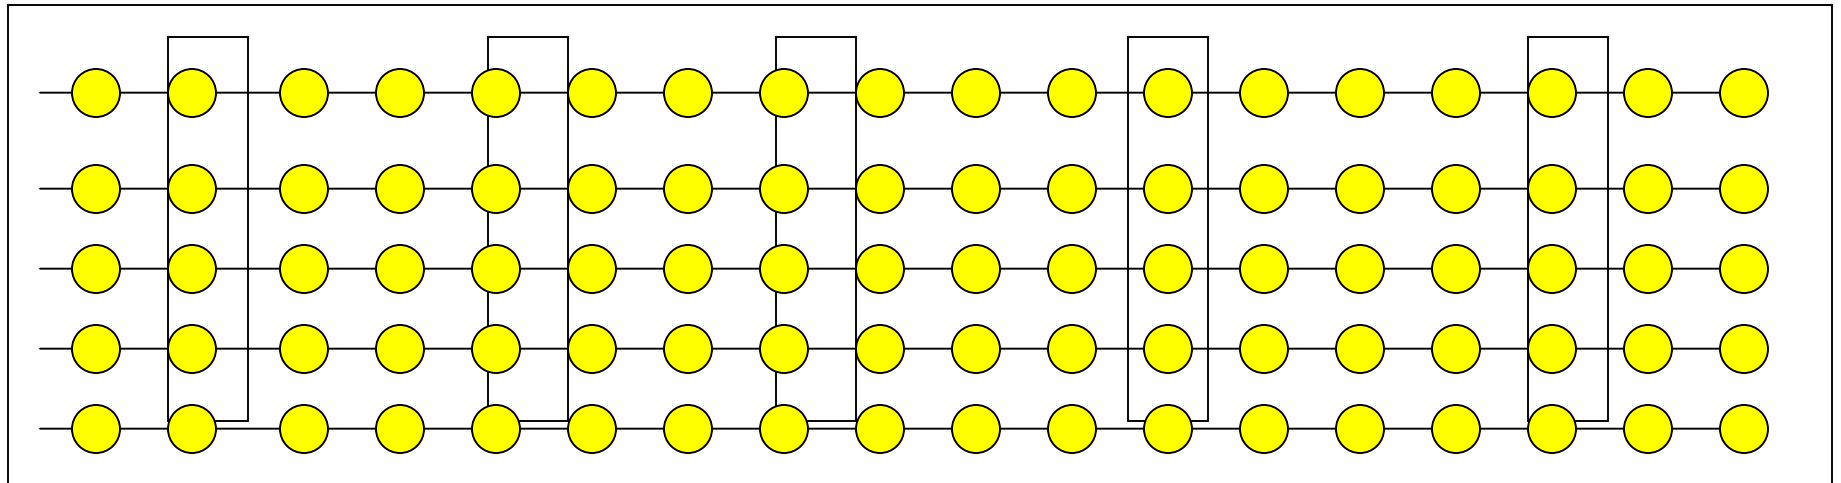

Control por Zonas : Ejemplo

Nave Industrial

5 Líneas de Producción
Orientadas de Norte a Sur
Con distintos horarios de trabajo

● 3 Turnos
● 2 Turnos

Control por Zonas : Ejemplo

Nave Industrial

Circuitos de Alumbrado

Cableados de Oriente a Poniente

5 Circuitos de 18 Luminarias = 90 Luminarias

Control por Zonas : Solución

Instalación de:

1 Controlador del Sistema

40 Actuadores Remotos

De 7:30 a 10:30 PM

Todas las Luminarias Encendidas

Control por Zonas : Solución

Turno de Noche,
de 10:30 PM a 6:30 AM

- Encendido
- Apagado
- Atenuación al 50%

El Cliente diseña su propia Solución

Control por Zonas : Solución

Inicio del Turno de Día

De 6:30 a 7:30 AM