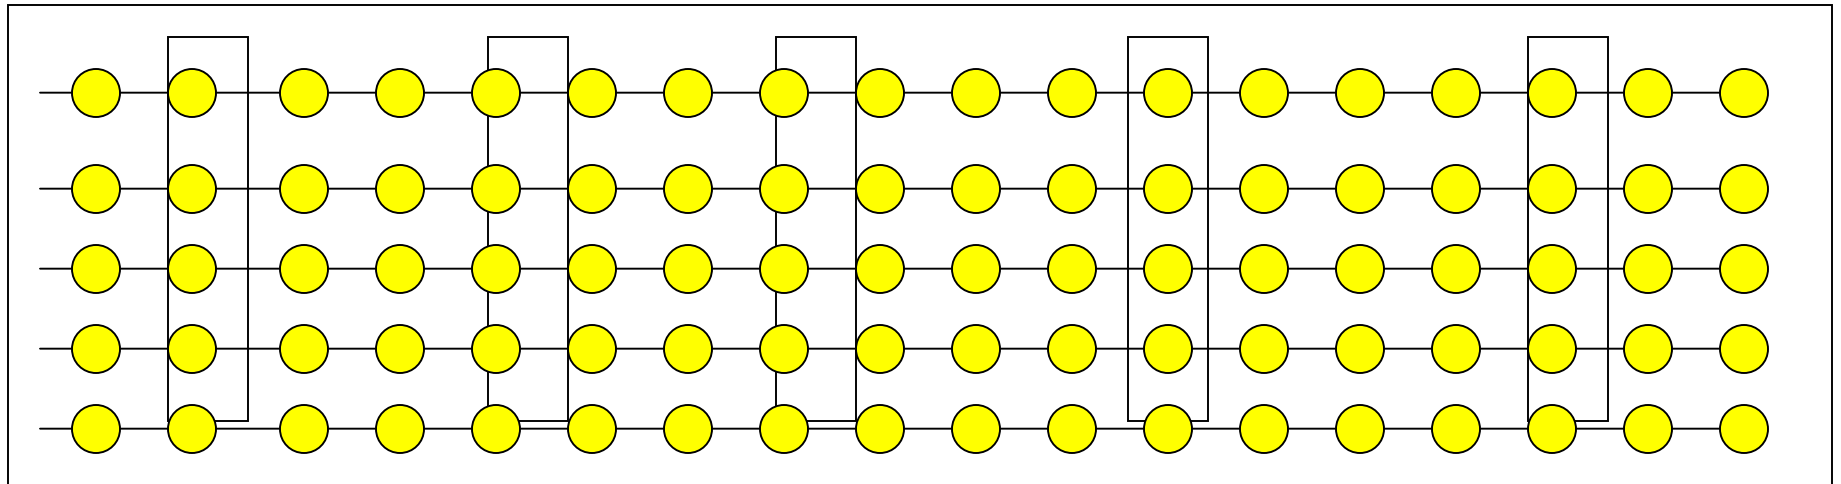

Control por Zonas : Ejemplo

Nave Industrial

5 Líneas de Producción
Orientadas de Norte a Sur
Con distintos horarios de trabajo

● 3 Turnos
● 2 Turnos

Control por Zonas : Ejemplo

Nave Industrial

Circuitos de Alumbrado

Cableados de Oriente a Poniente

5 Circuitos de 18 Luminarias = 90 Luminarias

Control por Zonas : Solución

Instalación de:

1 Controlador del Sistema

40 Actuadores Remotos

De 7:30 a 10:30 PM

Todas las Luminarias Encendidas

Control por Zonas : Solución

Turno de Noche,
de 10:30 PM a 6:30 AM

- Encendido
- Apagado
- Atenuación al 50%

El Cliente diseña su propia Solución

Control por Zonas : Solución

Inicio del Turno de Día

De 6:30 a 7:30 AM