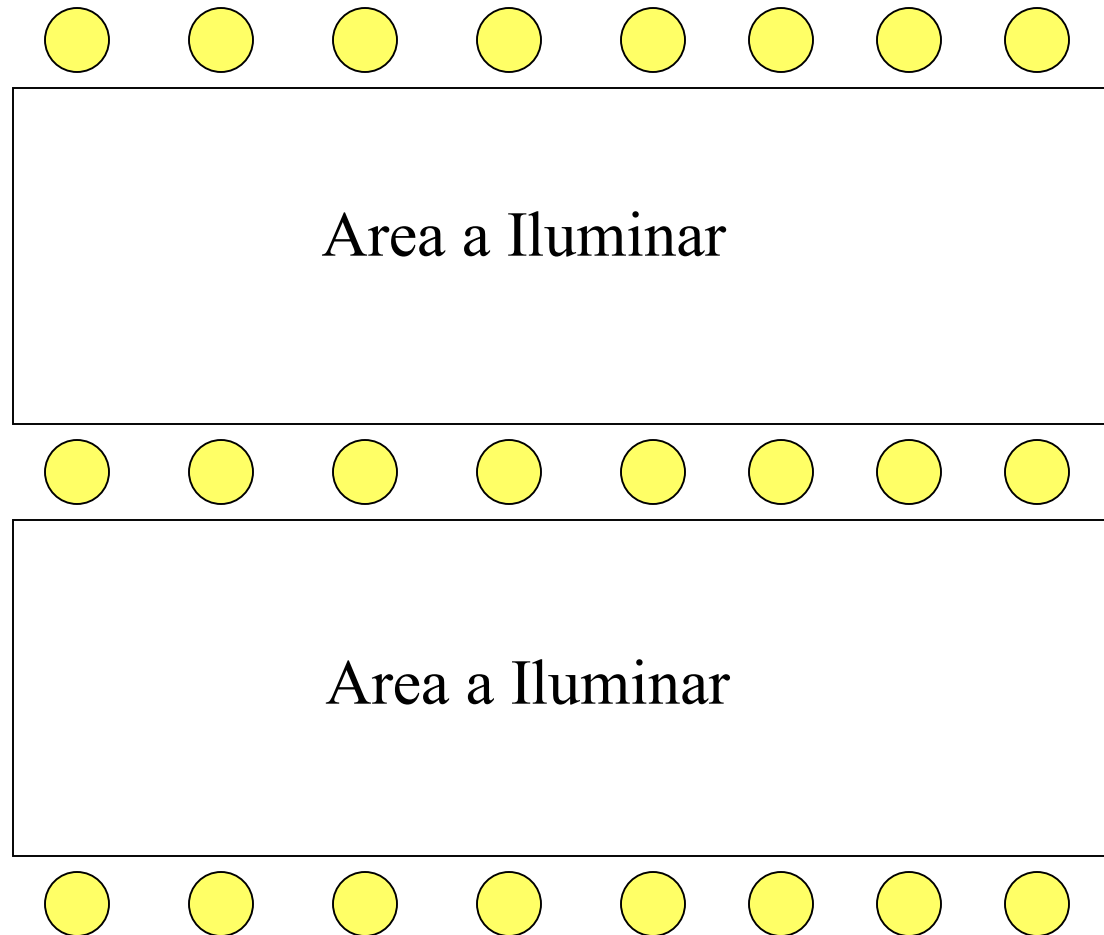

Estacionamiento o Espacio Deportivo

La Iluminación se enciende toda la noche, con un costo **EXCESIVO E INNECESARIO**