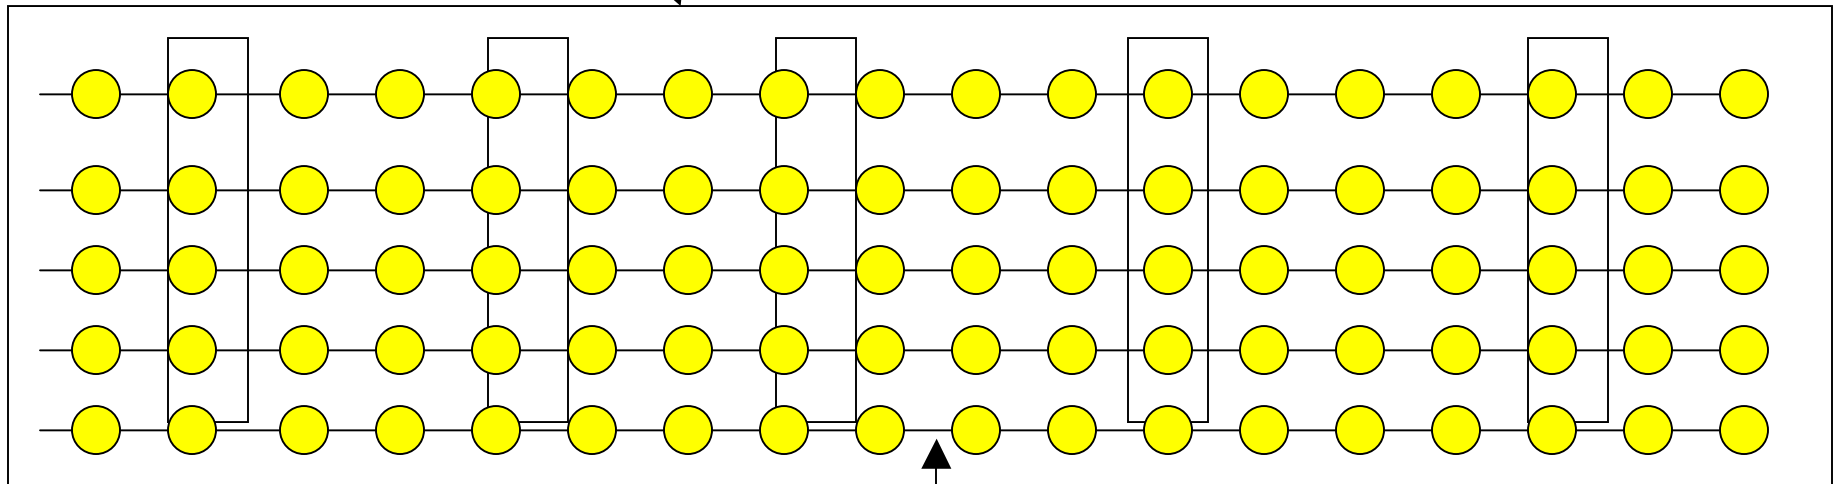

Control por Zonas : Ejemplo

Nave Industrial

5 Líneas de Producción
Orientadas de Norte a Sur
Con distintos horarios de trabajo

● 3 Turnos
● 2 Turnos

Control por Zonas : Ejemplo

Nave Industrial

Circuitos de Alumbrado

Cableados de Oriente a Poniente

5 Circuitos de 18 Luminarias = 90 Luminarias

Control por Zonas : Solución

Instalación de:

1 Controlador del Sistema

40 Actuadores Remotos

De 7:30 a 10:30 PM

Todas las Luminarias Encendidas

Control por Zonas : Solución

Turno de Noche,
de 10:30 PM a 6:30 AM

- Encendido
- Apagado
- Atenuación al 50%

El Cliente diseña su propia Solución

Control por Zonas : Solución

Inicio del Turno de Día

De 6:30 a 7:30 AM